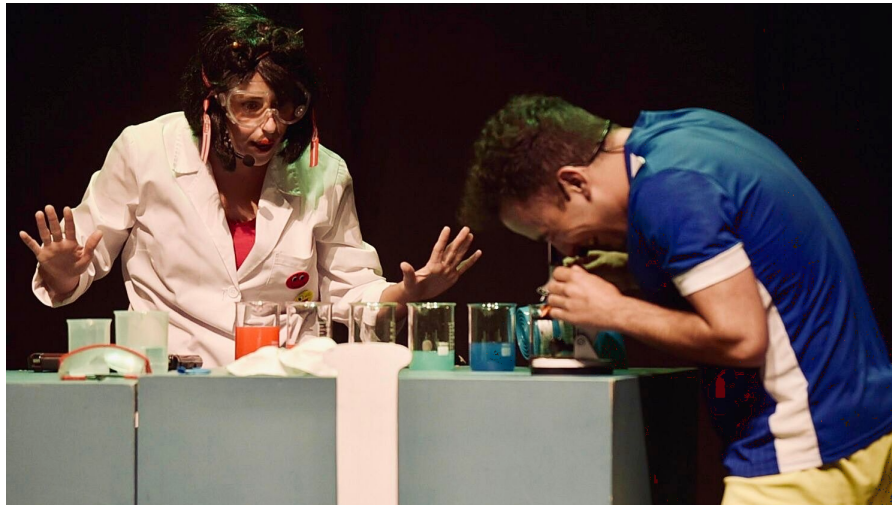

## **TEATRO INFANTIL** / TEMPORADA 2024-25

Teatro Echegaray

infantil

Inicio venta 12/04/2024

Image not found or type unknown