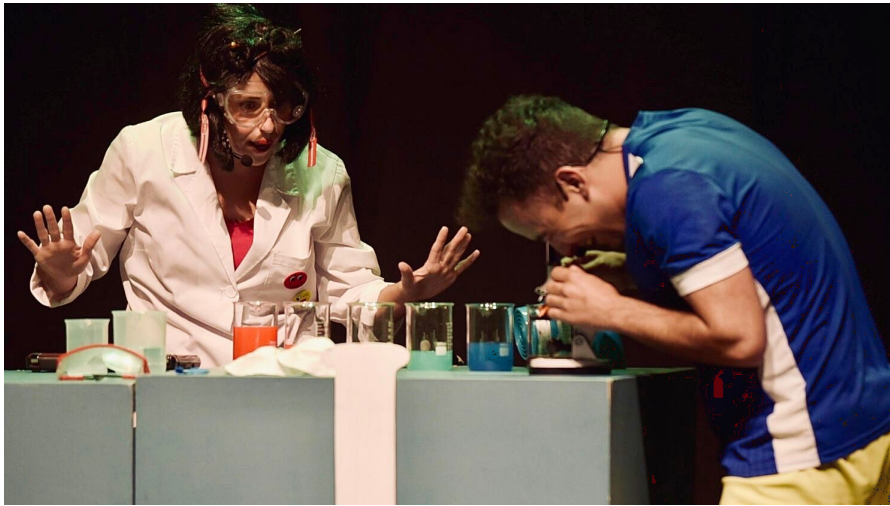

**TEATRO INFANTIL** / TEMPORADA 2024-25

Teatro EcheGARay

infantil

Inicio venta 12/04/2024