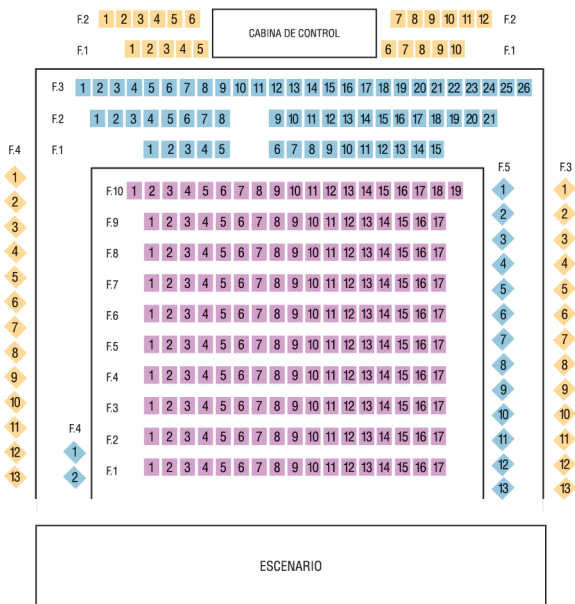

AFORO

TE TEATRO
ECHEGARAY

- ZONA A. Butacas de patio
- ZONA B. Primer piso
- ZONA C. Segundo piso