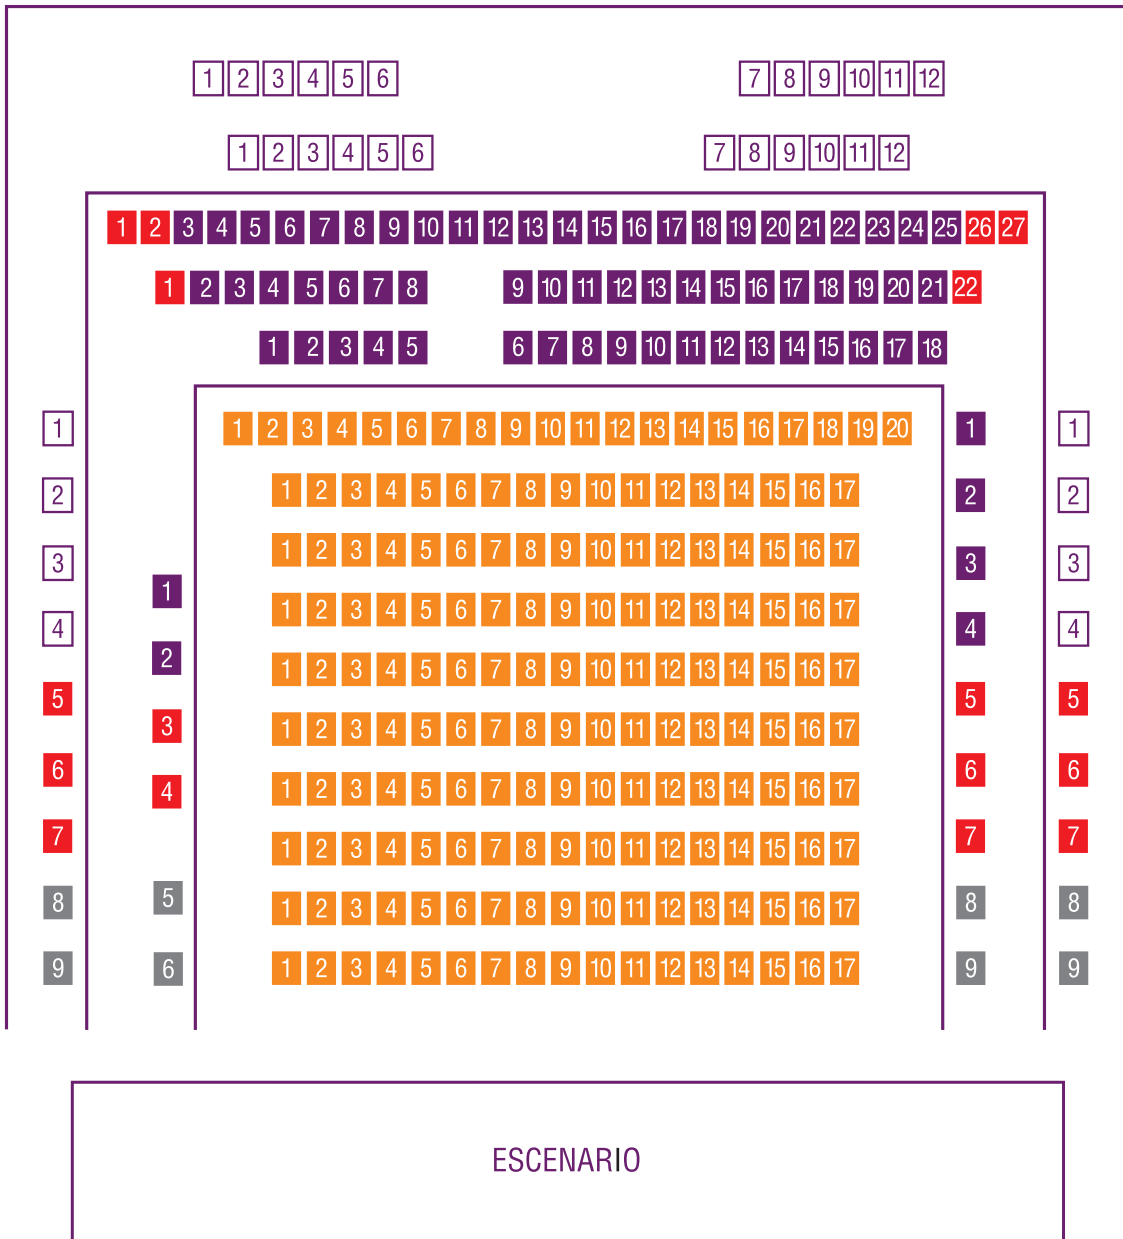

# AFORO TEATRO ECHEGARAY

- |   |                          |   |                      |
|---|--------------------------|---|----------------------|
|  | ZONA A. Butacas de patio |  | Visibilidad reducida |
|  | ZONA B. Primer piso      |  | Visibilidad nula     |
|  | ZONA C. Segundo piso     |   |                      |